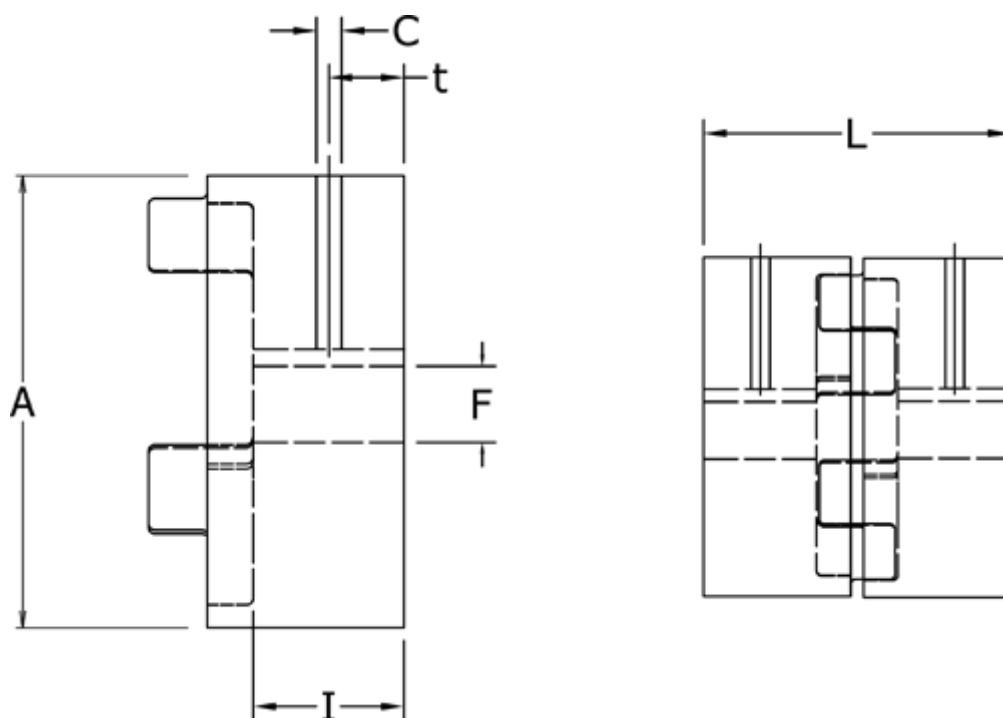

Varenummer: 3335024F014

Beskrivelse: Udboringsnav Klonex ES 24/28
ALU Aluminium, Boring 14H7 mm m/not & skrue

Mål

A = 55
C = M5
F = 14
I = 30
L = 78
t = 10.0